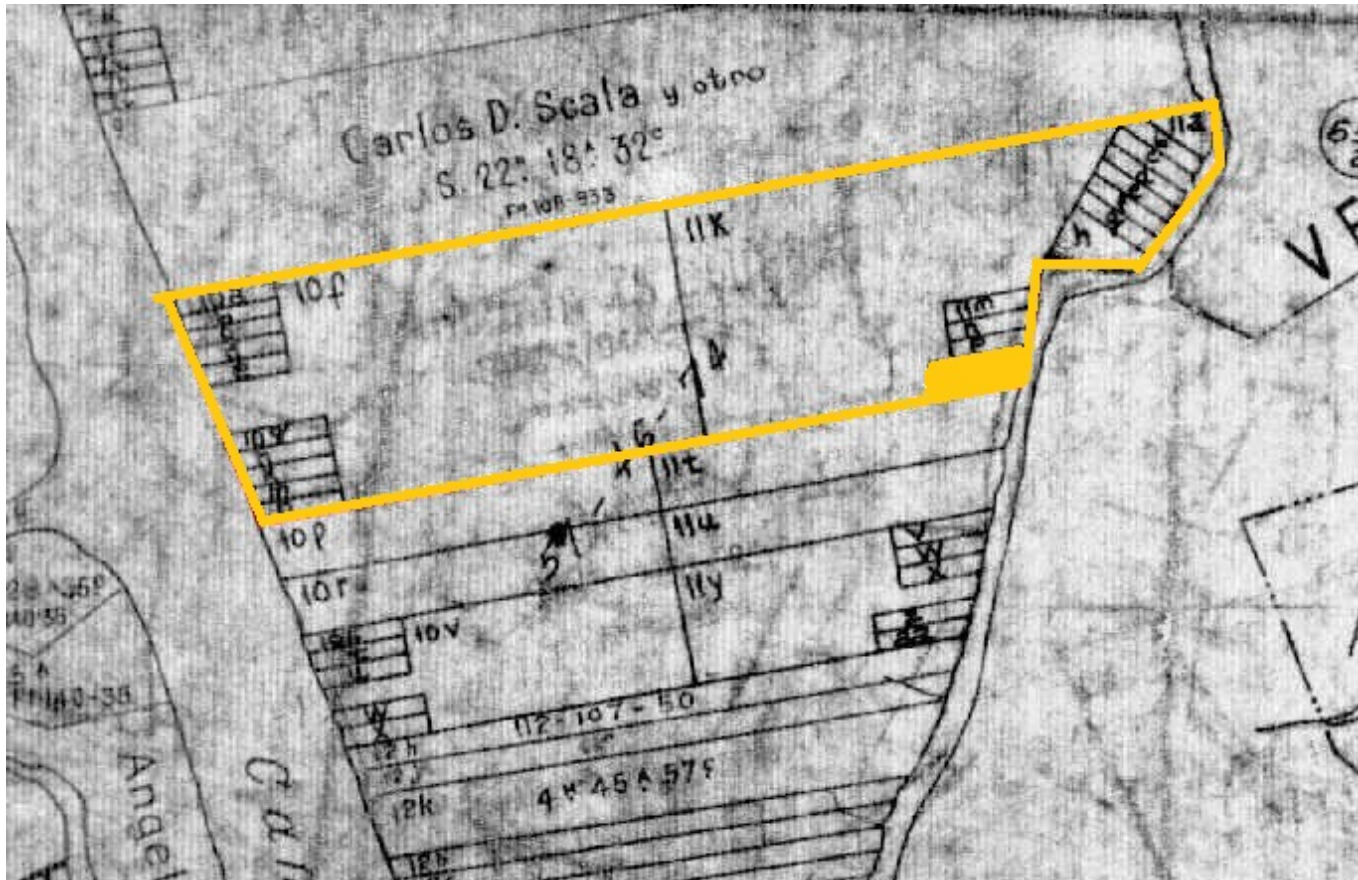

Canal Honda